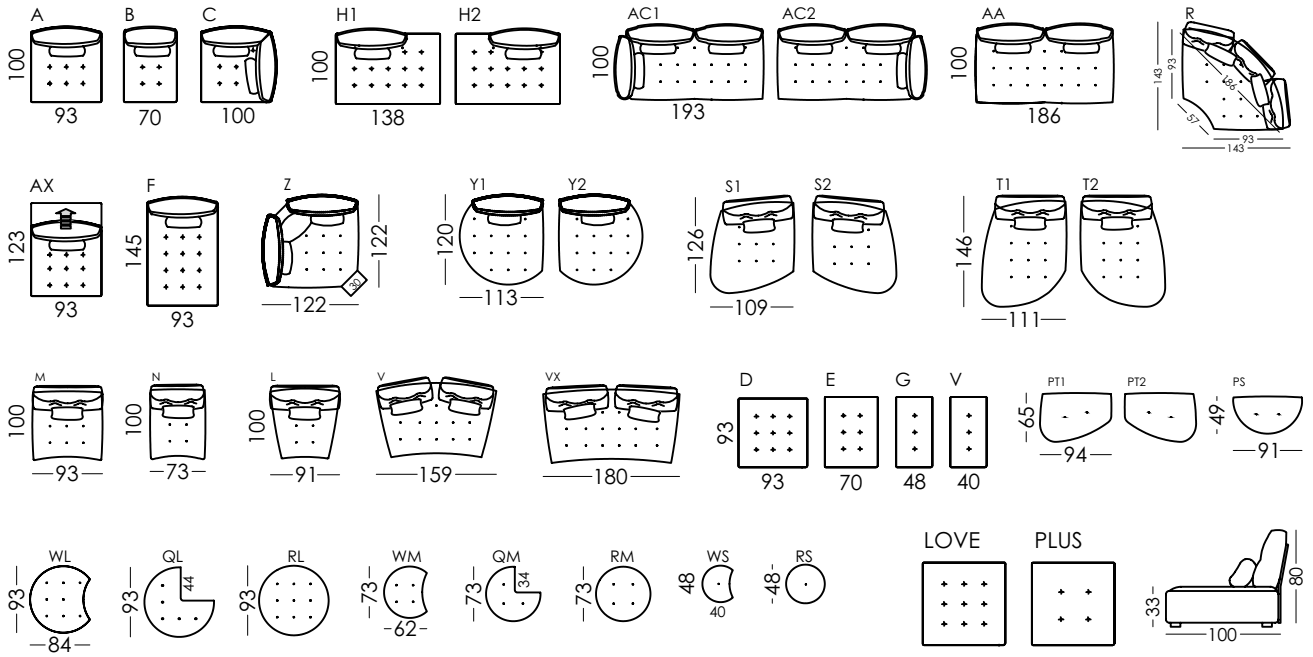

Croquis · Scheme · Esquisse · Skizze